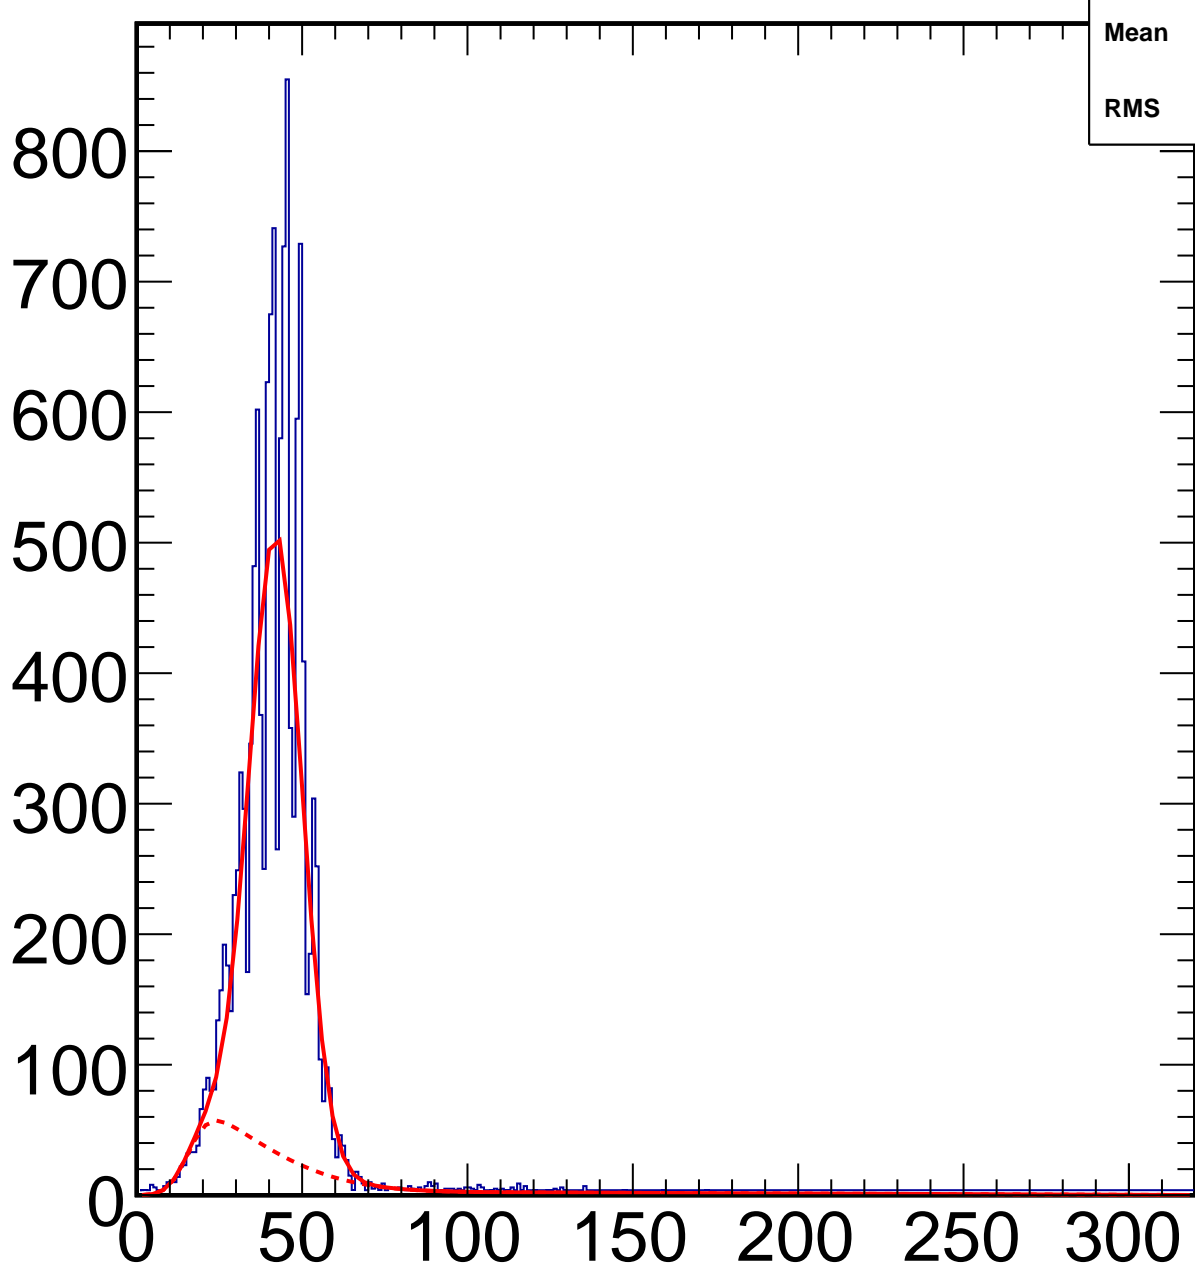

number of entries

<b>Entries</b>	<b>13549</b>
<b>Mean</b>	<b><math>43.46 \pm 0.1581</math></b>
<b>RMS</b>	<b><math>18.4 \pm 0.1118</math></b>

Pulseheight / Vcal