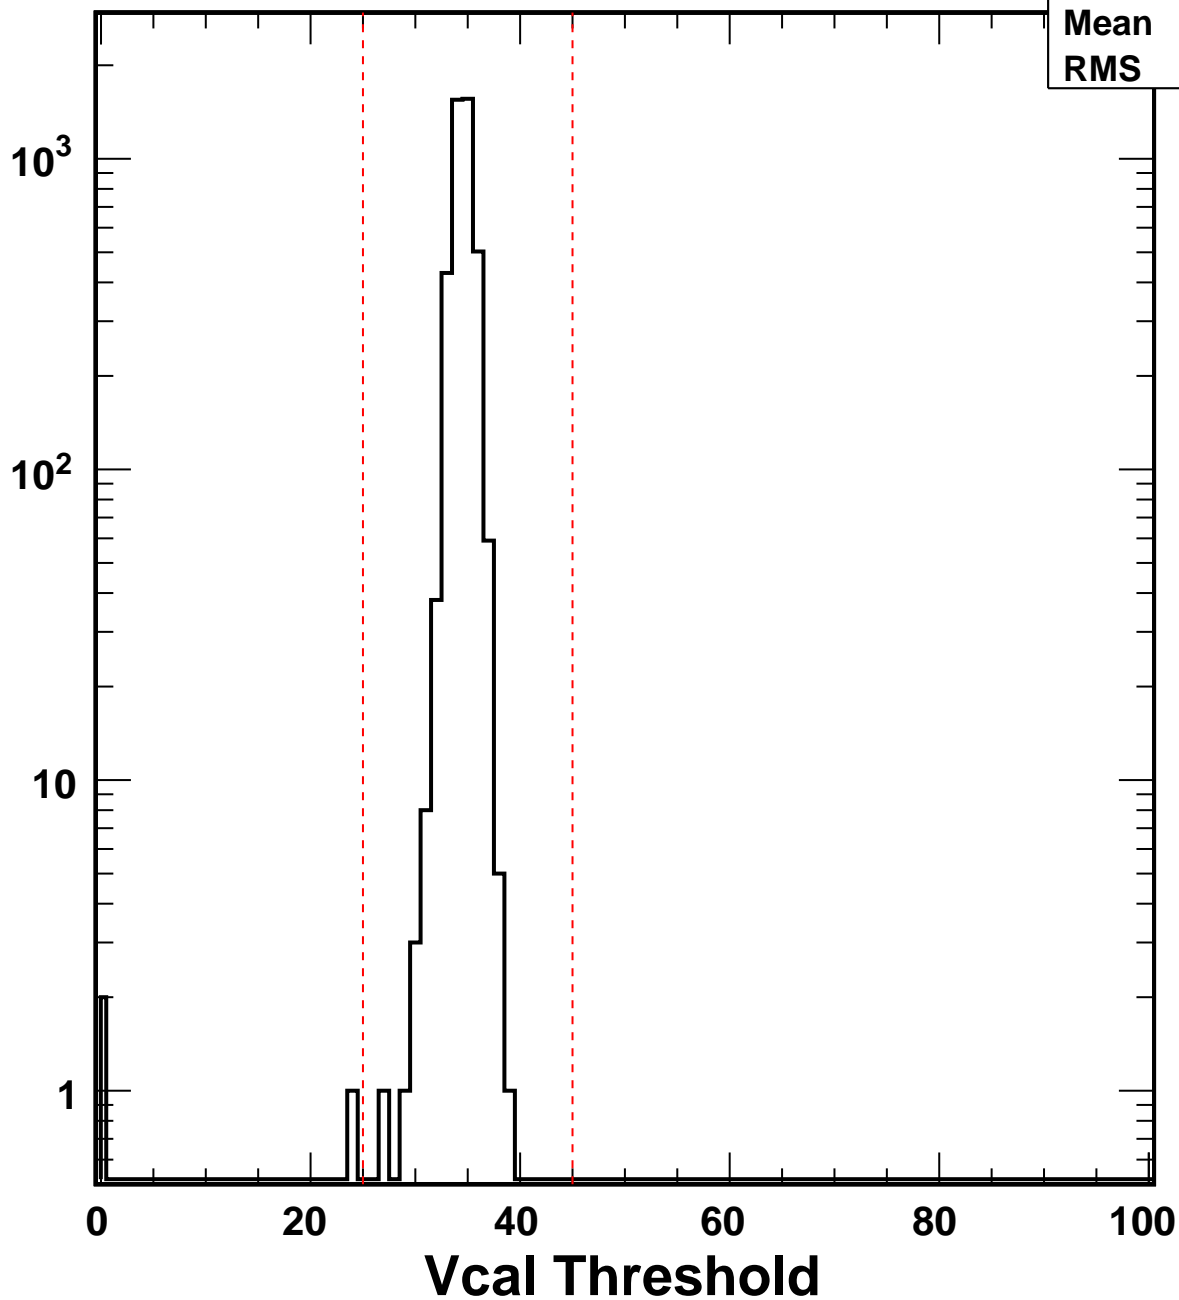

**No. of Entries**

VcalThresholdTrimmed\_628

**Entries** 4160

**Mean** 34.51

**RMS** 1.23