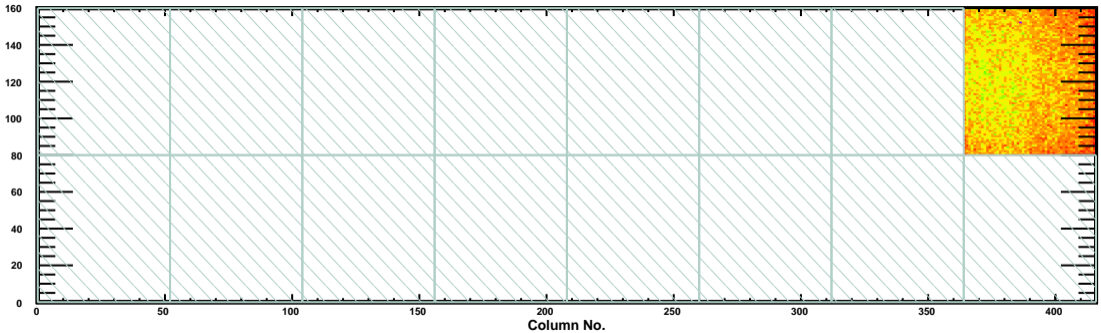

Vcal Threshold

Row No.

80

70

60

50

40

30

20

10

0